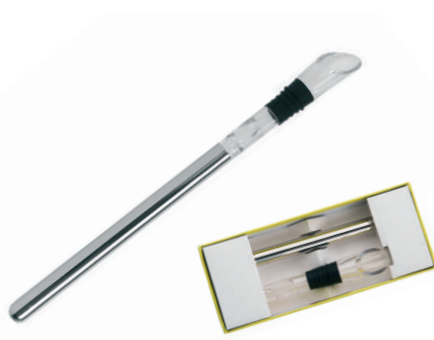

min. ilość **1** szt. x **34,65** zł/szt.

ICY Zestaw 4 kostek do lodu wielokrotnego użytku ze stali nierdzewnej, w aksamitnym etui. Kostki należy włożyć do zamrażarki, a następnie schłodzone do szklanki. Kostki nie powodują rozwodnienia napoju - jak standardowe kostki lodu.